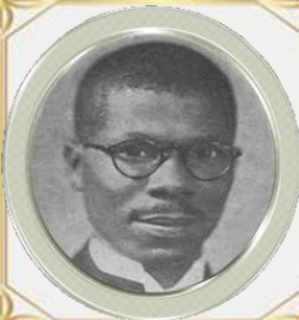

Adroaldo Dartora

ANMI - Academia Nacional de Maçons Imortais
Fundada em 31 de maio de 2024

GALERIA DOS IMORTAIS

 **Cadeira nº 7**
Patrono:
Jerônimo Borges
Confrade:
Adilson Zotovici

 **Cadeira nº 8**
Patrono:
José de Souza
Marques
Confrade:
Aildo Virginio
Carolino